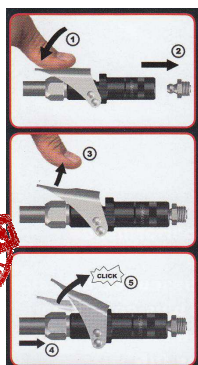

Hoe dikwijls is er ongenoegen tijdens het smeren door lekkende vetkoppen! Met een MTSL snelkoppeling smeerkop behoren vetklodders naast het smeerpunt tot de verleden tijd.

Vetlekkers ontstaan door de smeerkop met kracht af te rukken van de smeernippel. De nippelkop en de borglippen in de smeerkop slijten af zodat de afdichting verdwijnt.

Vanaf nu ondervindt u alle voordelen met deze MTSL smeersnelkoppeling! De MTSL smeerkop wordt eerst op de nippel geduwd zoals een snelkoppeling.

Dan blokkeren waardoor een hechte afdichting verzekerd is. Na het smeren gewoon ontkoppelen door een druk op de hendel. De MTSL vetkop springt van de smeernippel af.

Comfortabel in gebruik tot 500 kg smeerpuntdruk! De draaikoppeling verhoogt het gebruiksgemak bij moeilijke smeerpunten.

- 100% afdichting van het smeerpunt
- de draaikoppeling verhoogd het comfort
- de machinesmering is afgerond in minder dan de helft van de tijd
- ook bij hoge smeerpuntdruk gemakkelijk te verwijderen
- zeker van een perfecte smering voorkomt slijtage van het onderdeel